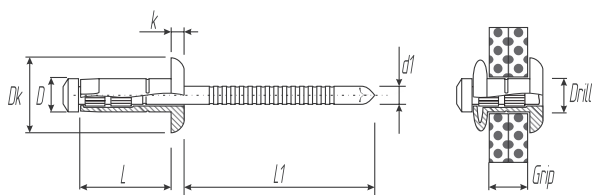

Заклепка распорная усиленная

Тип **AA-HFix**

Стандартный борт

Алюминиевый сплав (AlMg2,5) / Алюминиевый сплав (AlMg5,0)

D, мм +0,08/-0,15	L, мм	Dk, мм	k, мм	d1, мм max	Drill, мм	Grip, мм	H	H	Артикул
4,8	9,0	9,8	2,2	3,02	4,9-5,1	1,5-3,5	1800	1700	AA-Hfix 48090
	11,5					3,5-6,0	2600	1700	AA-Hfix 48115
	14,0					6,0-8,5	2600	1700	AA-Hfix 48140
	16,5					8,5-11,0	2600	1700	AA-Hfix 48165
	19,0					11,0-13,5	2600	1700	AA-Hfix 48190
6,4	10,5	13,0	3,0	4,17	6,6-6,8	2,8-4,8	4300	3500	AA-Hfix 64105
	11,1					3,4-5,4	4300	3500	AA-Hfix 64111
	12,5					4,8-6,8	4600	3500	AA-Hfix 64125
	14,5					6,8-8,8	5000	3500	AA-Hfix 64145
	16,5					8,8-10,8	5000	3500	AA-Hfix 64165
	18,5					10,8-12,8	5000	3500	AA-Hfix 64185
20,5	12,8-14,8	5000	3500	AA-Hfix 64205					

Заклепка распорная усиленная

Тип **AA-HFix C**

Потайной борт

Алюминиевый сплав (AlMg2,5) / Алюминиевый сплав (AlMg5,0)

D, мм +0,08/-0,15	L, мм	Dk, мм	k, мм	d1, мм max	Drill, мм	Grip, мм	H	H	Артикул
6,4	11,5	10,0	2,0	4,17	6,6-6,8	3,8-5,8	2800	3000	AA-Hfix 64115 C
	13,5					5,8-7,8	3800	3000	AA-Hfix 64135 C
	15,5					7,8-9,8	4800	3000	AA-Hfix 64155 C
	17,5					9,8-11,8	5000	3000	AA-Hfix 64175 C
	19,5					11,8-13,8	5000	3000	AA-Hfix 64195 C
	21,5					13,8-15,8	5000	3000	AA-Hfix 64215 C
	23,5					15,8-17,8	5000	3000	AA-Hfix 64235 C
	25,5					17,8-19,8	5000	3000	AA-Hfix 64255 C
	27,5					19,8-21,8	5000	3000	AA-Hfix 64275 C
	29,5					21,8-23,8	5000	3000	AA-Hfix 64295 C