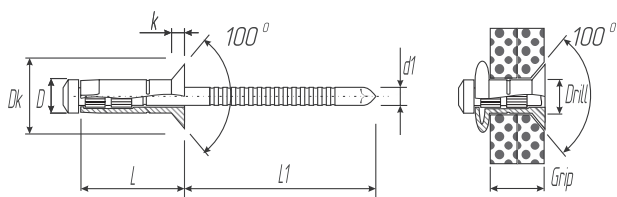

Заклепка распорная усиленная

Тип **AA-HFix**

Стандартный борт

Алюминиевый сплав (AlMg2,5) / Алюминиевый сплав (AlMg5,0)

D, мм +0,08/-0,15	L, мм	Dk, мм	k, мм	d1, мм max	Drill, мм	Grip, мм	H	H	Артикул
4,8	9,0	9,8	2,2	3,02	4,9-5,1	1,5-3,5	1800	1700	AA-Hfix 48090
	11,5					3,5-6,0	2600	1700	AA-Hfix 48115
	14,0					6,0-8,5	2600	1700	AA-Hfix 48140
	16,5					8,5-11,0	2600	1700	AA-Hfix 48165
	19,0					11,0-13,5	2600	1700	AA-Hfix 48190
6,4	10,5	13,0	3,0	4,17	6,6-6,8	2,8-4,8	4300	3500	AA-Hfix 64105
	11,1					3,4-5,4	4300	3500	AA-Hfix 64111
	12,5					4,8-6,8	4600	3500	AA-Hfix 64125
	14,5					6,8-8,8	5000	3500	AA-Hfix 64145
	16,5					8,8-10,8	5000	3500	AA-Hfix 64165
	18,5					10,8-12,8	5000	3500	AA-Hfix 64185
20,5	12,8-14,8	5000	3500	AA-Hfix 64205					

Заклепка распорная усиленная

Тип **AA-HFix C**

Потайной борт

Алюминиевый сплав (AlMg2,5) / Алюминиевый сплав (AlMg5,0)

D, мм +0,08/-0,15	L, мм	Dk, мм	k, мм	d1, мм max	Drill, мм	Grip, мм	H	H	Артикул
6,4	11,5	10,0	2,0	4,17	6,6-6,8	3,8-5,8	2800	3000	AA-Hfix 64115 C
	13,5					5,8-7,8	3800	3000	AA-Hfix 64135 C
	15,5					7,8-9,8	4800	3000	AA-Hfix 64155 C
	17,5					9,8-11,8	5000	3000	AA-Hfix 64175 C
	19,5					11,8-13,8	5000	3000	AA-Hfix 64195 C
	21,5					13,8-15,8	5000	3000	AA-Hfix 64215 C
	23,5					15,8-17,8	5000	3000	AA-Hfix 64235 C
	25,5					17,8-19,8	5000	3000	AA-Hfix 64255 C
	27,5					19,8-21,8	5000	3000	AA-Hfix 64275 C
	29,5					21,8-23,8	5000	3000	AA-Hfix 64295 C