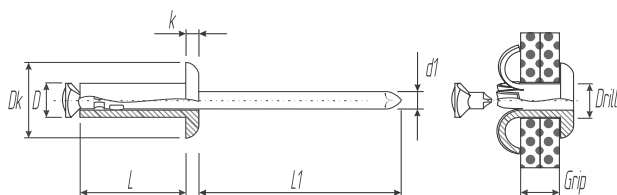

**Заклепка лепестковая**  
**Тип ASP**  
**Стандартный борт**  
**Алюминиевый сплав / Углеродистая сталь**

D, мм +0,08/-0,15	L, мм	Dk, мм	k, мм	d1, мм max	L1, мм min	Drill, мм	Grip, мм	H	H	Артикул
3,2	8,0	6,0 +/-0,5	1,1	1,8	25	3,6-3,7	0,5-1,0	800	720	ASP 3208
	10,0						1,0-3,0			ASP 3210
	12,0						3,0-5,0			ASP 3212
	14,0						5,0-9,0			ASP 3214
4,0	10,0	8,0 +/-0,6	1,4	2,2	27	4,4-4,5	1,5-5,0	1270	1160	ASP 4010
	12,0						4,0-6,5			ASP 4012
	14,0						6,0-9,0			ASP 4014
	16,0						8,0-11,0			ASP 4016
	18,0						10,0-13,0			ASP 4018
	20,0						12,0-15,0			ASP 4020
	25,0						15,0-20,0			ASP 4025
	30,0						20,0-25,0			ASP 4030
4,8	10,0	9,5 +/-0,6	1,6	2,7	27	5,3-5,4	1,5-4,0	1870	1610	ASP 4810
	12,0						2,0-6,0			ASP 4812
	14,0						4,0-8,0			ASP 4814
	16,0						6,0-9,5			ASP 4816
	18,0						8,0-12,0			ASP 4818
	20,0						10,0-14,0			ASP 4820
	22,0						12,0-16,0			ASP 4822
	25,0						16,0-19,0			ASP 4825
	30,0						19,0-24,0			ASP 4830
	35,0						24,0-29,0			ASP 4835
40,0	29,0-34,0	ASP 4840								