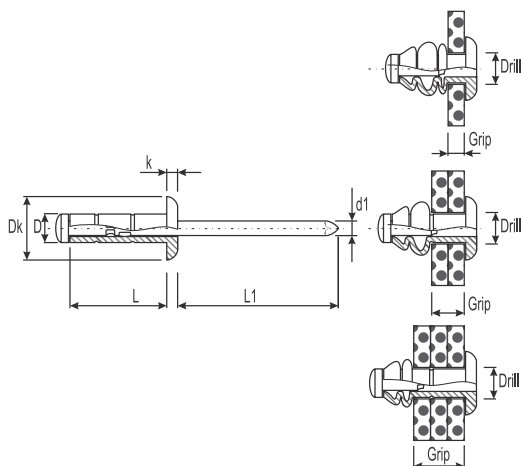

Заклепка многозажимная
Тип ASMG
Стандартный борт
Алюминиевый сплав / Углеродистая сталь

D, мм +0,08/-0,15	L, мм	Dk, мм	k, мм	d1, мм max	L1, мм min	Drill, мм	Grip, мм	H	H	Артикул
3,2	7,2	6,4 +/-0,4	1,05	1,81	25	3,3	0,8-3,4	600	900	ASMG 3206
	8,4						0,8-4,8			ASMG 3208
	9,9						1,2-6,4			ASMG 3210
	11,5						4,0-7,9			ASMG 3212
	13,1						5,5-9,5			ASMG 3214
	15,5						6,4-11,1			ASMG 3216
4,0	7,2	7,9 +/-0,5	1,3	2,2	27	4,1	0,5-3,2	950	1500	ASMG 4008
	9,9						1,2-6,4			ASMG 4010
	11,5						3,2-7,9			ASMG 4012
	13,1						4,0-9,5			ASMG 4014
	15,5						6,4-11,1			ASMG 4016
	17,3						6,4-12,7			ASMG 4018
4,8	10,7	9,8 +/-0,5	1,55	2,7	27	4,9	1,6-6,4	1320	2000	ASMG 4810
	12,5						2,0-8,0			ASMG 4812
	14,9						3,2-9,5			ASMG 4814
	15,5						4,8-11,1			ASMG 4816
	17,3						6,4-12,7			ASMG 4818
	19,9						9,0-15,0			ASMG 4820
25,2	12,7-19,8	ASMG 4825								