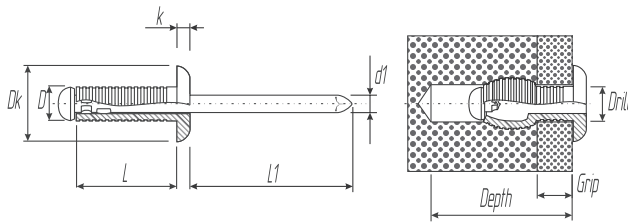

Заклепка рифленая
Тип ASG
Стандартный борт
Алюминиевый сплав / Углеродистая сталь

D, мм +0,08/-0,15	L, мм	Dk, мм	d1, мм max	L1, мм min	Depth, мм	Drill, мм	Grip, мм			Артикул
3,2	10,0	6,4 +0/-0,6	1,3	25	14,0	3,6	6,0	600	980	ASG 3210
	12,0				16,0		8,0			ASG 3212
	14,0				18,0		10,0			ASG 3214
4,0	8,0	8,0 +0/-1,0	1,7	27	13,0	4,4	4,0	900	1350	ASG 4008
	10,0				15,0		6,0			ASG 4010
	12,0				17,0		8,0			ASG 4012
	14,0				19,0		10,0			ASG 4014
	16,0				21,0		12,0			ASG 4016
	18,0				23,0		14,0			ASG 4018
4,8	8,0	9,5 +0/-1,0	2,0	27	14,0	5,3	4,0	1350	1880	ASG 4808
	10,0				16,0		6,0			ASG 4810
	12,0				18,0		8,0			ASG 4812
	14,0				20,0		10,0			ASG 4814
	16,0				22,0		12,0			ASG 4816
	18,0				24,0		14,0			ASG 4818
	20,0				26,0		16,0			ASG 4820
25,0	31,0	21,0	ASG 4825							
30,0	36,0	26,0	ASG 4830							