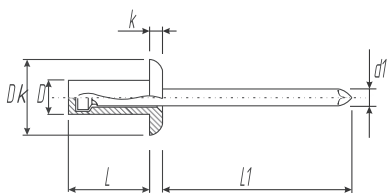

Заклепка закрытого типа

Тип **ABF**

Стандартный борт

Алюминиевый сплав (AlMg 5,0) / Нержавеющая сталь

D, мм +0,08/-0,15	L, мм	Dk, мм	k, мм	d1, мм max	L1, мм min	Drill, мм	Grip, мм	H	H	Артикул
3,2	6,5	6,5 +0,2/-0,7	1,3	1,85	25	3,3	0,5-2,0	1100	1450	ABF 32065
	8,0						2,0-3,5			ABF 32080
	9,5						3,5-5,0			ABF 32095
	11,0						5,0-6,5			ABF 32110
	12,5						6,5-8,0			ABF 32125
4,0	8,0	8,0 +0,4/-1,1	1,7	2,35	27	4,1	0,5-3,5	1600	2200	ABF 40080
	9,5						3,5-5,0			ABF 40095
	11,0						5,0-6,5			ABF 40110
	12,5						6,5-8,0			ABF 40125
	15,0						8,0-10,5			ABF 40150
4,8	8,0	9,5 +0,6/-1,2	2,0	2,77	27	4,9	1,0-3,0	2200	3100	ABF 48080
	9,5						3,0-5,0			ABF 48095
	11,0						5,0-6,0			ABF 48110
	12,5						6,0-7,5			ABF 48125
	14,0						7,5-9,0			ABF 48140
	16,0						9,0-11,0			ABF 48160
	18,0						11,0-13,0			ABF 48180
	21,0						13,0-16,0			ABF 48210
25,0	16,0-20,0	ABF 48250								
6,4	12,5	13,0 +0,4/-1,4	2,5	3,75	30	6,5	1,5-6,5	3600	4900	ABF 64125
	14						3,0-8,0			ABF 64140
	16						5,0-10,0			ABF 64160
	19,5						8,5-13,5			ABF 64195
	24						13,0-17,5			ABF 64240