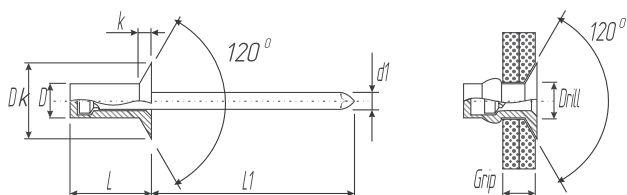

Заклепка закрытого типа

Тип **5-ASF C**

Потайной борт

Алюминиевый сплав (AlMg 5,0) / Углеродистая сталь

D, мм +0,08/-0,15	L, мм	Dk, мм	k, мм	d1, мм max	L1, мм min	Drill, мм	Grip, мм	H	H	Артикул
3,2	8,0	6,5 +0,2/-0,7	1,3	1,85	25	3,3	2,0-3,5	1100	1450	5-ASFC 32080
	9,5						3,5-5,0			5-ASFC 32095
	11,0						5,0-6,5			5-ASFC 32110
	12,0						6,5-8,0			5-ASFC 32120
	13,5						8,0-9,0			5-ASFC 32135
4,0	8,0	8,0 +0,4/-1,1	1,7	2,35	27	4,1	0,5-3,5	1600	2200	5-ASFC 40080
	9,5						2,5-4,5			5-ASFC 40095
	11,0						4,5-6,5			5-ASFC 40110
	12,5						6,5-8,0			5-ASFC 40125
	14,5						8,0-10,0			5-ASFC 40145
4,8	9,5	9,5 +0,6/-1,2	2,0	2,77	27	4,9	3,0-4,5	2200	3100	5-ASFC 48095
	11,0						4,5-6,5			5-ASFC 48110
	12,0						5,5-7,0			5-ASFC 48120
	13,0						6,5-8,0			5-ASFC 48130
	14,5						8,0-9,5			5-ASFC 48145
	16,0						9,5-11,0			5-ASFC 48160
	18,0						11,0-13,0			5-ASFC 48180
21,0	13,0-16,0	5-ASFC 48210								