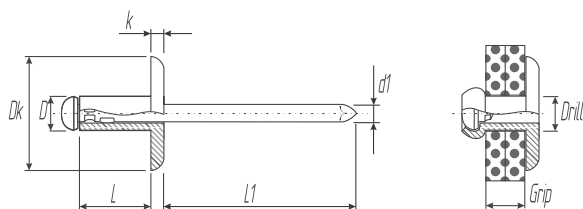

**Заклепка открытого типа**  
**Тип BB LF**  
**Увеличенный борт**  
**Нержавеющая сталь / Нержавеющая сталь**

D, мм +0,08/-0,15	L, мм	Dk, мм	k, мм	d1, мм max	L1, мм min	Drill, мм	Grip, мм	H	H	Артикул
3,2	6,0	9,5 +0,3/-0,7	2,0	2,1	25	3,3	1,0-3,5	1900	2500	BBLF 3206
	8,0						3,5-5,0			BBLF 3208
	10,0						5,0-7,0			BBLF 3210
	12,0						7,0-9,0			BBLF 3212
	14,0						9,0-11,0			BBLF 3214
	16,0						9,0-12,5			BBLF 3216
	18,0						12,0-14,5			BBLF 3218
	20,0						13,0-16,5			BBLF 3220
	25,0						15,0-21,5			BBLF 3225
4,0	6,0	12,0 +0,5/-1,0	2,2	2,6	27	4,1	1,0-3,0	2700	3500	BBLF 4006
	8,0						3,0-5,0			BBLF 4008
	10,0						4,0-6,5			BBLF 4010
	12,0						6,0-8,5			BBLF 4012
	14,0						7,0-10,5			BBLF 4014
	16,0						8,0-12,5			BBLF 4016
	18,0						10,0-14,5			BBLF 4018
	20,0						12,0-16,0			BBLF 4020
	25,0						16,0-21,0			BBLF 4025
	30,0						21,0-26,0			BBLF 4030
	35,0						26,0-30,5			BBLF 4035
40,0	30,5-35,0	BBLF 4040								
4,8	6,0	16,0 +0,5/-1,0	2,5	3,1	27	4,9	1,0-2,5	4000	5000	BBLF 4806
	8,0						2,5-4,0			BBLF 4808
	10,0						4,0-6,0			BBLF 4810
	12,0						6,0-8,0			BBLF 4812
	14,0						8,0-10,0			BBLF 4814
	16,0						9,0-12,0			BBLF 4816
	18,0						10,0-14,0			BBLF 4818
	20,0						12,0-16,0			BBLF 4820
	25,0						16,0-21,0			BBLF 4825
	30,0						21,0-25,0			BBLF 4830
	35,0						25,0-30,0			BBLF 4835
40,0	30,0-35,0	BBLF 4840								
45,0	35,0-40,0	BBLF 4845								
50,0	40,0-45,0	BBLF 4850								

Возможен заказ заклепок Ø4,8 с увеличенным бортиком Ø14 мм