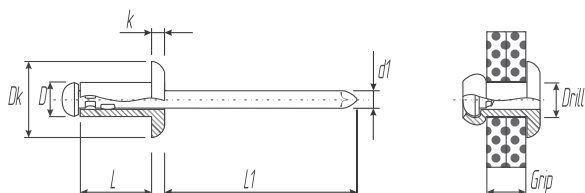

Заклепка открытого типа

Тип **AB**

Стандартный борт

Алюминиевый сплав (AlMg 5,0) / Нержавеющая сталь

D, мм +0,08/-0,15	L, мм	Dk, мм	k, мм	d1, мм max	L1, мм min	Drill, мм	Grip, мм	H	H	Артикул
3,2	6,0	6,5 +0/-0,7	1,0	1,78	25	3,3	1,5-3,5	890	1150	AB 3206
	8,0						3,5-5,5			AB 3208
	10,0						5,5-7,0			AB 3210
	12,0						7,0-9,0			AB 3212
	14,0						9,0-11,0			AB 3214
	16,0						11,0-13,0			AB 3216
	18,0						13,0-15,0			AB 3218
	20,0						15,0-17,0			AB 3220
4,0	6,0	8,0 +0/-1,0	1,3	2,18	27	4,1	1,5-3,0	1400	2100	AB 4006
	8,0						3,0-5,0			AB 4008
	10,0						5,0-6,5			AB 4010
	12,0						6,5-8,5			AB 4012
	14,0						8,5-10,5			AB 4014
	16,0						10,5-12,5			AB 4016
	18,0						12,5-14,5			AB 4018
	20,0						14,5-16,5			AB 4020
	25,0						16,5-21,5			AB 4025
	30,0						21,5-26,0			AB 4030
35,0	26,0-30,0	AB 4035								
4,8	6,0	9,5 +0/-1,0	1,4	2,7	27	4,9	1,5-2,5	1700	2500	AB 4806
	8,0						2,5-4,0			AB 4808
	10,0						4,0-6,0			AB 4810
	12,0						6,0-8,0			AB 4812
	14,0						8,0-10,0			AB 4814
	16,0						10,0-12,0			AB 4816
	18,0						12,0-14,0			AB 4818
	20,0						14,0-16,0			AB 4820
	25,0						16,0-21,0			AB 4825
	30,0						20,0-25,0			AB 4830
	35,0						25,0-30,0			AB 4835