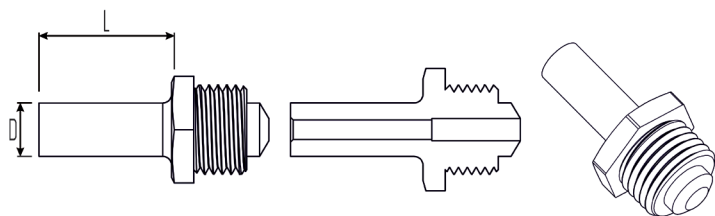

**СПЕЦИАЛЬНАЯ ОСНАСТКА
 ДЛЯ МОНТАЖА ВЫТЯЖНЫХ ЗАКЛЁПОК**
 Насадки удлиненные

Применяются для труднодоступных мест.
 Необходимо применение специальных заклепок с удлиненным стержнем.
 При необходимости могут быть укорочены до нужного размера.

Насадка для заклепки диаметром	L, мм	D, мм	Артикул
2,4	12,0	6,0	000240
3,2	15,0	6,0	000320
4,0	15,0	8,0	000400
4,8	15,0	8,0	000480