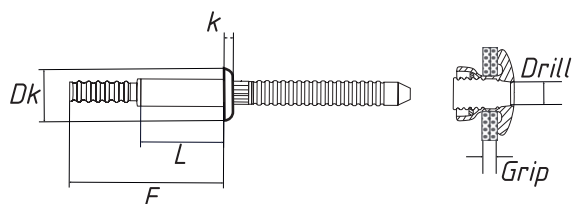

Заклепка Fixlok
Тип SS-LOK
Стандартный борт
Углеродистая сталь / Углеродистая сталь

| D, мм +0,08/-0,15 | L, мм | Dk, мм | k, мм | F, мм | Drill, мм | Grip, мм | H | H | Артикул |
|----------------------|-------|--------|-------|-------|-----------|-----------|-------|------|--------------|
| 4,8 | 11,6 | 9,9 | 3,05 | 22,9 | 4,9 | 1,6-7,9 | 8400 | 4400 | SS-LOK 48116 |
| | 14,8 | | | 26,0 | | 4,75-11,1 | | | SS-LOK 48148 |
| 6,5 | 14,2 | 13,5 | 3,2 | 27,0 | 6,7 | 2,5-9,5 | 15500 | 8400 | SS-LOK 65142 |
| | 15,8 | | | 28,6 | | 4,75-11,1 | | | SS-LOK 65158 |
| | 20,6 | | | 33,3 | | 9,5-15,9 | | | SS-LOK 65206 |
| | 23,7 | | | 36,5 | | 12,7-19,1 | | | SS-LOK 65237 |
| | 26,9 | | | 39,7 | | 15,9-22,2 | | | SS-LOK 65269 |

Заклепка Fixlok
Тип SS-LOK LF
Увеличенный борт
Углеродистая сталь / Углеродистая сталь

| D, мм +0,08/-0,15 | L, мм | Dk, мм | k, мм | F, мм | Drill, мм | Grip, мм | H | H | Артикул |
|----------------------|-------|--------|-------|-------|-----------|-----------|-------|------|-----------------|
| 6,5 | 14,2 | 15 | 3,2 | 27,0 | 6,7 | 2,5-9,5 | 15500 | 8400 | SS-LOK LF 65142 |
| | 15,8 | | | 28,6 | | 4,75-11,1 | | | SS-LOK LF 65158 |
| | 20,6 | | | 33,3 | | 9,5-15,9 | | | SS-LOK LF 65206 |
| | 23,7 | | | 36,5 | | 12,7-19,1 | | | SS-LOK LF 65237 |
| | 26,9 | | | 39,7 | | 15,9-22,2 | | | SS-LOK LF 65269 |