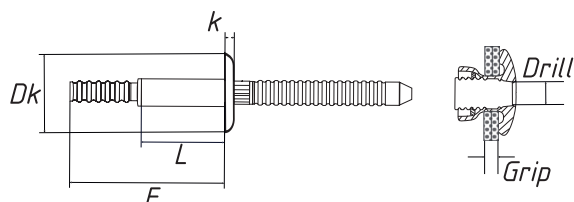

Заклепка Fixlok
Тип SS-LOK
Стандартный борт
Углеродистая сталь / Углеродистая сталь

| D, мм +0,08/-0,15 | L, мм | Dk, мм | k, мм | F, мм | Drill, мм | Grip, мм | H | H | Артикул |
|----------------------|-------|--------|-------|-------|-----------|-----------|-------|------|--------------|
| 4,8 | 11,6 | 9,9 | 3,05 | 22,9 | 4,9 | 1,6-7,9 | 8400 | 4400 | SS-LOK 48116 |
| | 14,8 | | | 26,0 | | 4,75-11,1 | | | SS-LOK 48148 |
| 6,5 | 14,2 | 13,5 | 3,2 | 27,0 | 6,7 | 2,5-9,5 | 15500 | 8400 | SS-LOK 65142 |
| | 15,8 | | | 28,6 | | 4,75-11,1 | | | SS-LOK 65158 |
| | 20,6 | | | 33,3 | | 9,5-15,9 | | | SS-LOK 65206 |
| | 23,7 | | | 36,5 | | 12,7-19,1 | | | SS-LOK 65237 |
| | 26,9 | | | 39,7 | | 15,9-22,2 | | | SS-LOK 65269 |

Заклепка Fixlok
Тип SS-LOK LF
Увеличенный борт
Углеродистая сталь / Углеродистая сталь

| D, мм +0,08/-0,15 | L, мм | Dk, мм | k, мм | F, мм | Drill, мм | Grip, мм | H | H | Артикул |
|----------------------|-------|--------|-------|-------|-----------|-----------|-------|------|-----------------|
| 6,5 | 14,2 | 15 | 3,2 | 27,0 | 6,7 | 2,5-9,5 | 15500 | 8400 | SS-LOK LF 65142 |
| | 15,8 | | | 28,6 | | 4,75-11,1 | | | SS-LOK LF 65158 |
| | 20,6 | | | 33,3 | | 9,5-15,9 | | | SS-LOK LF 65206 |
| | 23,7 | | | 36,5 | | 12,7-19,1 | | | SS-LOK LF 65237 |
| | 26,9 | | | 39,7 | | 15,9-22,2 | | | SS-LOK LF 65269 |