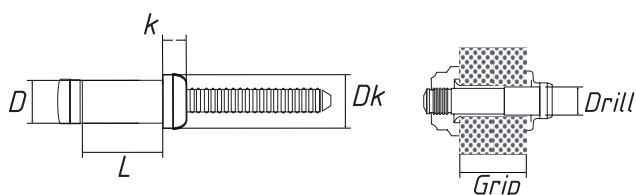

Заклепка FixBoom
Тип SS-Boom
Стандартный борт
Углеродистая сталь / Углеродистая сталь

D, мм +0,08/-0,15	L, мм	Dk, мм	k, мм	Drill, мм	Grip, мм	H	H	Артикул
4,8	9,5	7,4	4,95	5,3-5,65	2,4-4,0	1240	800	SS-BOOM 48095
	11,1				4,0-5,6			SS-BOOM 48111
	12,7				5,6-7,2			SS-BOOM 48127
	14,3				7,8-8,8			SS-BOOM 48143
	15,9				8,8-10,3			SS-BOOM 48159
	17,5				10,3-11,9			SS-BOOM 48175
	19,0				11,9-13,5			SS-BOOM 48190
	20,6				13,5-15,1			SS-BOOM 48206
	22,2				15,1-16,7			SS-BOOM 48222
	23,8				16,7-18,3			SS-BOOM 48238
	25,4				18,3-19,9			SS-BOOM 48254
6,4	11,6	9,7	6,7	7,1-7,4	2,8-4,0	2270	1450	SS-BOOM 64116
	13,2				4,0-5,6			SS-BOOM 64132
	14,8				5,6-7,2			SS-BOOM 64148
	16,4				7,8-8,8			SS-BOOM 64164
	18,0				8,8-10,3			SS-BOOM 64180
	19,6				10,3-11,9			SS-BOOM 64196
	21,2				11,9-13,5			SS-BOOM 64212
	22,8				13,5-15,1			SS-BOOM 64228
	24,3				15,1-16,7			SS-BOOM 64243
	25,0				16,7-18,3			SS-BOOM 64250
	27,5				18,3-19,9			SS-BOOM 64275
8,0	17,6	12,4	7,3	8,85-9,35	4,8-7,9	3580	2310	SS-BOOM 80176
	20,8				7,9-11,1			SS-BOOM 80208
	24,0				11,1-14,3			SS-BOOM 80240
	27,1				14,3-17,5			SS-BOOM 80271
	30,3				17,5-20,6			SS-BOOM 80303
	33,5				20,6-23,8			SS-BOOM 80335
	36,7				23,8-27,0			SS-BOOM 80367
10,0	19,4	14,7	8,3	10,5-11,05	4,8-7,9	4940	3230	SS-BOOM 100194
	22,6				7,9-11,1			SS-BOOM 100226
	25,8				11,1-14,3			SS-BOOM 100258
	28,9				14,3-17,5			SS-BOOM 100289
	32,1				17,5-20,6			SS-BOOM 100321
	35,3				20,6-23,8			SS-BOOM 100353
	38,5				23,8-27,0			SS-BOOM 100385
	41,6				27,0-30,2			SS-BOOM 100416
44,8	30,2-33,3	SS-BOOM 100448						
12,7	25,4	19,2	11,2	13,9-14,75	6,4-9,5	8980	5780	SS-BOOM 127254
	28,5				9,5-12,7			SS-BOOM 127285
	31,7				12,7-15,9			SS-BOOM 127317
	34,9				15,9-19,1			SS-BOOM 127349
	38,1				19,1-22,2			SS-BOOM 127381
	41,2				22,2-25,4			SS-BOOM 127412
	44,4				25,4-28,6			SS-BOOM 127444
	47,6				28,6-31,8			SS-BOOM 127476
	50,8				31,8-34,9			SS-BOOM 127508
	53,9				34,9-38,1			SS-BOOM 127539
	57,1				38,1-41,3			SS-BOOM 127571