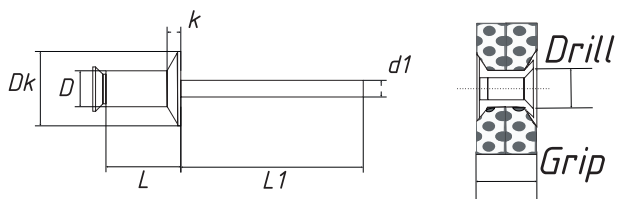

Заклепка открытого типа

Тип **SS PT**

Потайной борт

Углеродистая сталь / Углеродистая сталь

D, мм +0,08/-0,15	L, мм	Dk, мм	k, мм	d1, мм max	L1, мм min	Drill, мм	Grip, мм	H	H	Артикул
2,4	2,1	3,8±0,2	0,8	1,4	25	2,5-2,6	1,3-1,6	500	600	SSPT 2421
	2,4						1,6-2,0			SSPT 2424
	2,8						2,0-2,5			SSPT 2428
	3,3						2,5-3,0			SSPT 2433
	3,8						3,0-3,5			SSPT 2438
	4,3						3,5-4,0			SSPT 2443
	4,8						4,0-4,5			SSPT 2448
	5,3						4,5-5,0			SSPT 2453
	5,8						5,0-5,5			SSPT 2458
	6,3						5,5-6,0			SSPT 2463
3,0	2,4	5,1±0,2	0,9	1,85	25	3,1-3,2	1,5-2,0	700	800	SSPT 3024
	2,8						2,0-2,5			SSPT 3028
	3,3						2,5-3,0			SSPT 3033
	3,8						3,0-3,5			SSPT 3038
	4,3						3,5-4,0			SSPT 3043
	4,8						4,0-4,5			SSPT 3048
	5,3						4,5-5,0			SSPT 3053
	5,8						5,0-5,5			SSPT 3058
6,3	5,5-6,0	SSPT 3063								
3,2	2,1	5,1±0,2	0,9	1,85	25	3,3-3,4	1,3-1,6	800	900	SSPT 3221
	2,4						1,6-2,0			SSPT 3224
	2,8						2,0-2,5			SSPT 3228
	3,3						2,5-3,0			SSPT 3233
	3,8						3,0-3,5			SSPT 3238
	4,3						3,5-4,0			SSPT 3243
	4,8						4,0-4,5			SSPT 3248
	5,3						4,5-5,0			SSPT 3253
	5,8						5,0-5,5			SSPT 3258
	6,3						5,5-6,0			SSPT 3263