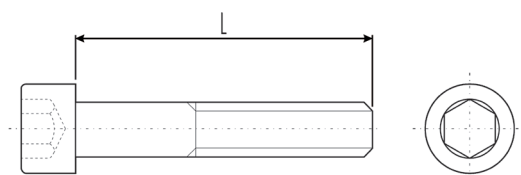

**СПЕЦИАЛЬНАЯ ОСНАСТКА
 ДЛЯ МОНТАЖА ГАЕЧНЫХ ЗАКЛЕПОК
 Винт стяжной**

| Диаметр заклепки | L, мм | | Артикул |
|------------------|-------|-------------|---------|
| M3 | 50,0 | 12,9 DIN912 | 5000001 |
| M4 | 60,0 | 12,9 DIN912 | 5000002 |
| M5 | 60,0 | 12,9 DIN912 | 5000003 |
| M6 | 60,0 | 12,9 DIN912 | 5000004 |
| M8 | 65,0 | 12,9 DIN912 | 5000005 |
| M10 | 65,0 | 12,9 DIN912 | 5000006 |
| M12 | 65,0 | 12,9 DIN912 | 5000018 |