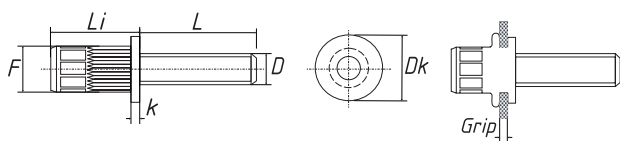

Заклепка цилиндрическая с наружной резьбой

Тип **bolt C-S**

Стандартный борт

Углеродистая сталь

D, мм	L, мм	Dk, мм +0,3/-0,3	k, мм +0,2/-0,2	F, мм +0,15/-0,15	Drill, мм	Grip, мм	Li, мм	Артикул
M4	15,0	9,0	0,9	5,98	6,0	0,5-2,0	10,0	bolt C-M4-S
	20,0							bolt C M-M4-S
	25,0							bolt C L-M4-S
M5	15,0	10,0	1,0	6,98	7,0	0,5-2,5	14,0	bolt C-M5-S
	20,0							bolt C M-M5-S
	25,0							bolt C L-M5-S
M6	15,0	12,0	1,3	8,98	9,0	1,0-3,0	17,0	bolt C-M6-S
	20,0							bolt C M-M6-S
	25,0							bolt C L-M6-S
M8	15,0	15,0	1,5	10,98	11,0	1,0-3,0	20,0	bolt C-M8-S
	20,0							bolt C M-M8-S
	25,0							bolt C L-M8-S
M10	15,0	17,0	1,7	12,98	13,0	1,0-3,0	20,0	bolt C-M10-S
	20,0							bolt C M-M10-S
	25,0							bolt C L-M10-S
M12	15,0	20,0	2,0	14,98	15,0	1,0-3,0	25,0	bolt C-M12-S
	20,0							bolt C M-M12-S
	25,0							bolt C L-M12-S

Заклепка шестигранная с наружной резьбой

Тип **bolt HEX-S**

Стандартный борт

Углеродистая сталь

D, мм	L, мм	Dk, мм +0,3/-0,3	k, мм +0,2/-0,2	F, мм +0,15/-0,15	Drill, мм	Grip, мм	Li, мм	Артикул
M4	15,0	9,0	0,9	5,98	6,0	0,5-2,0	10,0	bolt HEX C-M4-S
	20,0							bolt HEX C M-M4-S
	25,0							bolt HEX C L-M4-S
M5	15,0	10,0	1,0	6,98	7,0	0,5-2,5	14,0	bolt HEX C-M5-S
	20,0							bolt HEX C M-M5-S
	25,0							bolt HEX C L-M5-S
M6	15,0	13,0	1,5	8,98	9,0	1,0-3,0	17,0	bolt HEX C-M6-S
	20,0							bolt HEX C M-M6-S
	25,0							bolt HEX C L-M6-S
M8	15,0	15,0	1,5	10,98	11,0	1,0-3,0	20,0	bolt HEX C-M8-S
	20,0							bolt HEX C M-M8-S
	25,0							bolt HEX C L-M8-S
M10	15,0	17,0	1,7	12,98	13,0	1,0-3,0	20,0	bolt HEX C-M10-S
	20,0							bolt HEX C M-M10-S
	25,0							bolt HEX C L-M10-S
M12	15,0	20,0	2,0	14,98	15,0	1,0-3,0	25,0	bolt HEX C-M12-S
	20,0							bolt HEX C M-M12-S
	25,0							bolt HEX C L-M12-S