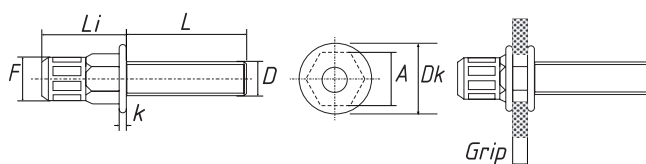

Заклепка цилиндрическая с наружной резьбой

Тип **bolt C-S**

Стандартный борт

Углеродистая сталь

D, мм	L, мм	Dk, мм +0,3/-0,3	k, мм +0,2/-0,2	F, мм +0,15/-0,15	Drill, мм	Grip, мм	Li, мм	Артикул
M4	15,0	9,0	0,9	5,98	6,0	0,5-2,0	10,0	bolt C-M4-S
	20,0							bolt C M-M4-S
	25,0							bolt C L-M4-S
M5	15,0	10,0	1,0	6,98	7,0	0,5-2,5	14,0	bolt C-M5-S
	20,0							bolt C M-M5-S
	25,0							bolt C L-M5-S
M6	15,0	12,0	1,3	8,98	9,0	1,0-3,0	17,0	bolt C-M6-S
	20,0							bolt C M-M6-S
	25,0							bolt C L-M6-S
M8	15,0	15,0	1,5	10,98	11,0	1,0-3,0	20,0	bolt C-M8-S
	20,0							bolt C M-M8-S
	25,0							bolt C L-M8-S
M10	15,0	17,0	1,7	12,98	13,0	1,0-3,0	20,0	bolt C-M10-S
	20,0							bolt C M-M10-S
	25,0							bolt C L-M10-S
M12	15,0	20,0	2,0	14,98	15,0	1,0-3,0	25,0	bolt C-M12-S
	20,0							bolt C M-M12-S
	25,0							bolt C L-M12-S

Заклепка шестигранная с наружной резьбой

Тип **bolt HEX-S**

Стандартный борт

Углеродистая сталь

D, мм	L, мм	Dk, мм +0,3/-0,3	k, мм +0,2/-0,2	F, мм +0,15/-0,15	Drill, мм	Grip, мм	Li, мм	Артикул
M4	15,0	9,0	0,9	5,98	6,0	0,5-2,0	10,0	bolt HEX C-M4-S
	20,0							bolt HEX C M-M4-S
	25,0							bolt HEX C L-M4-S
M5	15,0	10,0	1,0	6,98	7,0	0,5-2,5	14,0	bolt HEX C-M5-S
	20,0							bolt HEX C M-M5-S
	25,0							bolt HEX C L-M5-S
M6	15,0	13,0	1,5	8,98	9,0	1,0-3,0	17,0	bolt HEX C-M6-S
	20,0							bolt HEX C M-M6-S
	25,0							bolt HEX C L-M6-S
M8	15,0	15,0	1,5	10,98	11,0	1,0-3,0	20,0	bolt HEX C-M8-S
	20,0							bolt HEX C M-M8-S
	25,0							bolt HEX C L-M8-S
M10	15,0	17,0	1,7	12,98	13,0	1,0-3,0	20,0	bolt HEX C-M10-S
	20,0							bolt HEX C M-M10-S
	25,0							bolt HEX C L-M10-S
M12	15,0	20,0	2,0	14,98	15,0	1,0-3,0	25,0	bolt HEX C-M12-S
	20,0							bolt HEX C M-M12-S
	25,0							bolt HEX C L-M12-S