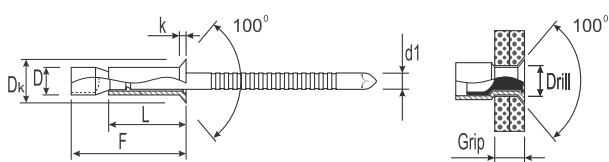

Заклепка-болт
Тип SS-Cfix
Стандартный борт
Углеродистая сталь / Углеродистая сталь

D, мм +0,08/-0,15	L, мм	Dk, мм	k, мм	F, мм	Drill, мм	Grip, мм	H	H	Артикул
4,8	10,0	10,1	2,29	18,2	4,9-5,2	1,6-6,9	5785	4450	SS-Cfix 48100
	14,0			24,4		1,6-11,0			
6,4	14,0	13,3	2,9	23,7	6,6-7,0	2,03-9,53	10675	8230	SS-Cfix 64140
	19,0			32,9		2,03-15,87			SS-Cfix 64190

Заклепка-болт
Тип SS-Cfix C
Потайной борт
Углеродистая сталь / Углеродистая сталь

D, мм +0,08/-0,15	L, мм	Dk, мм	k, мм	F, мм	Drill, мм	Grip, мм	H	H	Артикул
4,8	12,0	8,5	2,2	20,0	4,9-5,2	3,2-8,3	5785	4450	SS-Cfix 48120C
	15,0			26,2		3,2-12,2			SS-Cfix 48150C
6,4	16,5	10,1	2,4	26,3	6,6-7,0	3,2-12,1	10675	8230	SS-Cfix 64165C
			2,0	25,9				7000	SS-Cfix 64165C(k2)