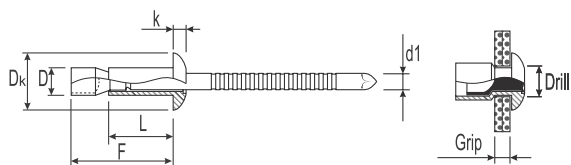

Заклепка-болт
Тип SS-Cfix
Стандартный борт
Углеродистая сталь / Углеродистая сталь

D, мм +0,08/-0,15	L, мм	Dk, мм	k, мм	F, мм	Drill, мм	Grip, мм	H	H	Артикул
4,8	10,0	10,1	2,29	18,2	4,9-5,2	1,6-6,9	5785	4450	SS-Cfix 48100
	14,0			24,4		1,6-11,0			
6,4	14,0	13,3	2,9	23,7	6,6-7,0	2,03-9,53	10675	8230	SS-Cfix 64140
	19,0			32,9		2,03-15,87			SS-Cfix 64190

Заклепка-болт
Тип SS-Cfix C
Потайной борт
Углеродистая сталь / Углеродистая сталь

D, мм +0,08/-0,15	L, мм	Dk, мм	k, мм	F, мм	Drill, мм	Grip, мм	H	H	Артикул
4,8	12,0	8,5	2,2	20,0	4,9-5,2	3,2-8,3	5785	4450	SS-Cfix 48120C
	15,0			26,2		3,2-12,2			SS-Cfix 48150C
6,4	16,5	10,1	2,4	26,3	6,6-7,0	3,2-12,1	10675	8230	SS-Cfix 64165C
			2,0	25,9				7000	SS-Cfix 64165C(k2)