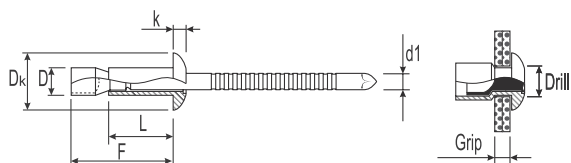

Заклепка-болт
Тип BB-Cfix
Стандартный борт
Нержавеющая сталь / Нержавеющая сталь

D, мм +0,08/-0,15	L, мм	Dk, мм	k, мм	F, мм	Drill, мм	Grip, мм	H	H	Артикул
4,8	10,0	10,1	2,29	18,2	4,9-5,2	1,6-7,0	5800	4500	BB-Cfix 48100
	14,0			24,4		1,6-11,0			BB-Cfix 48140
6,4	14,0	13,3	2,9	23,7	6,6-7,0	2,0-9,5	10700	8300	BB-Cfix 64140
	19,0			32,9		2,0-16,0			BB-Cfix 64190

Заклепка FixBulb
Тип SS-Bulb C
Потайной борт
Углеродистая сталь / Углеродистая сталь

D, мм +0,08/-0,15	L, мм	Dk, мм	k, мм	F, мм	Drill, мм	Grip, мм	H	H	Артикул	
6,4	13,4	10,4	3,3	22	6,6	3,80-5,80	12200	8400	SS-BULB 64134-C	
	14,4			23,9		4,80-6,80			13300	SS-BULB 64144-C
	15,4			25,9		5,80-7,80			14200	SS-BULB 64154-C
	16,4			26,4		6,80-8,80	15500	8400	SS-BULB 64164-C	
	18,4			27,1		8,80-10,80			SS-BULB 64184-C	
	19,4			28,1		9,80-11,80			SS-BULB 64194-C	
	22,4			31,1		12,80-14,80			SS-BULB 64224-C	
8,0	19,6	11,7	4,1	31,9	8,3	6,40-8,90	22000	13000	SS-BULB 80196-C	
	20,8			33,1		7,60-10,20			SS-BULB 80208-C	
	22,1			34,4		8,90-11,40			SS-BULB 80221-C	
	23,4			35,7		10,20-12,70			SS-BULB 80234-C	
	24,6			36,9		11,40-14,00			SS-BULB 80246-C	
	25,9			38,2		12,70-15,20			SS-BULB 80259-C	
	27,2			39,5		14,00-16,50			SS-BULB 80272-C	
	28,5			40,7		15,20-17,80			SS-BULB 80285-C	
29,7	42	16,50-19,10	SS-BULB 80297-C							