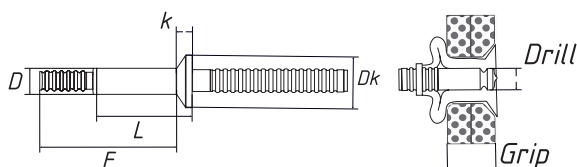

Заклепка-болт
Тип BB-Cfix
Стандартный борт
Нержавеющая сталь / Нержавеющая сталь

D, мм +0,08/-0,15	L, мм	Dk, мм	k, мм	F, мм	Drill, мм	Grip, мм	H	H	Артикул
4,8	10,0	10,1	2,29	18,2	4,9-5,2	1,6-7,0	5800	4500	BB-Cfix 48100
	14,0			24,4		1,6-11,0			BB-Cfix 48140
6,4	14,0	13,3	2,9	23,7	6,6-7,0	2,0-9,5	10700	8300	BB-Cfix 64140
	19,0			32,9		2,0-16,0			BB-Cfix 64190

Заклепка FixBulb
Тип SS-Bulb C
Потайной борт
Углеродистая сталь / Углеродистая сталь

D, мм +0,08/-0,15	L, мм	Dk, мм	k, мм	F, мм	Drill, мм	Grip, мм	H	H	Артикул	
6,4	13,4	10,4	3,3	22	6,6	3,80-5,80	12200	8400	SS-BULB 64134-C	
	14,4			23,9		4,80-6,80			13300	SS-BULB 64144-C
	15,4			25,9		5,80-7,80			14200	SS-BULB 64154-C
	16,4			26,4		6,80-8,80	15500	8400	SS-BULB 64164-C	
	18,4			27,1		8,80-10,80			SS-BULB 64184-C	
	19,4			28,1		9,80-11,80			SS-BULB 64194-C	
	22,4			31,1		12,80-14,80			SS-BULB 64224-C	
8,0	19,6	11,7	4,1	31,9	8,3	6,40-8,90	22000	13000	SS-BULB 80196-C	
	20,8			33,1		7,60-10,20			SS-BULB 80208-C	
	22,1			34,4		8,90-11,40			SS-BULB 80221-C	
	23,4			35,7		10,20-12,70			SS-BULB 80234-C	
	24,6			36,9		11,40-14,00			SS-BULB 80246-C	
	25,9			38,2		12,70-15,20			SS-BULB 80259-C	
	27,2			39,5		14,00-16,50			SS-BULB 80272-C	
	28,5			40,7		15,20-17,80			SS-BULB 80285-C	
29,7	42	16,50-19,10	SS-BULB 80297-C							